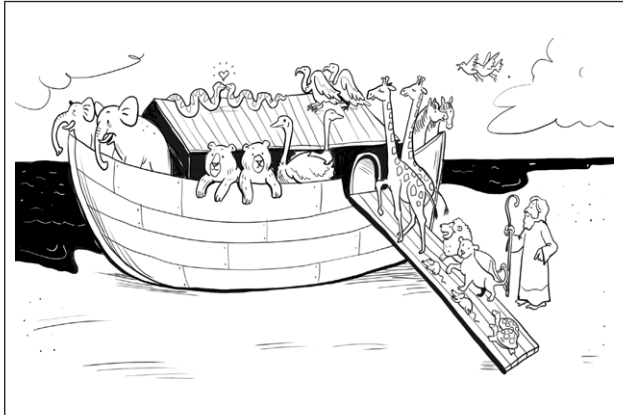

Die Geschichte von der Arche Noahs

M 3

Aufgabe: Welches Bild passt zu welchem Text? Verbinde mit Strichen.
Schreibe die richtige Reihenfolge (Zahlen) zu den Texten.

Es hat aufgehört zu regnen. Die Arche sitzt auf einem Berg fest. Noah lässt eine Taube fliegen. Sie kommt mit einem Zweig im Schnabel zurück.

Gott hat Noah den Auftrag gegeben, ein großes Schiff zu bauen. Er und seine Familie und viele Tierpaare haben darin Platz.

Die Menschen und Tiere können von der Arche auf trockenes Land gehen. Gott hat ihnen als Zeichen seines Bundes einen Regenbogen an den Himmel gestellt.

Gott lässt es viele Tage lang regnen. Die Arche wird von den Wassermassen getragen. Die Menschen und Tiere können sich darin sicher fühlen.

M 4 Gott schickt einen Regenbogen

Aufgaben

1. Male den Regenbogen bunt aus.
2. Male neben den Text und darunter das Land sowie die Menschen und Tiere.

- ... sich mit seiner Familie im Haus verstecken. (U)
- ... ein großes Schiff bauen. (R)

3. Auf die Arche sollte von jeder Tierart ...

- ... ein Paar gehen. (C)
- ... eine große Gruppe gehen. (Z)

4. Gott ließ es ...